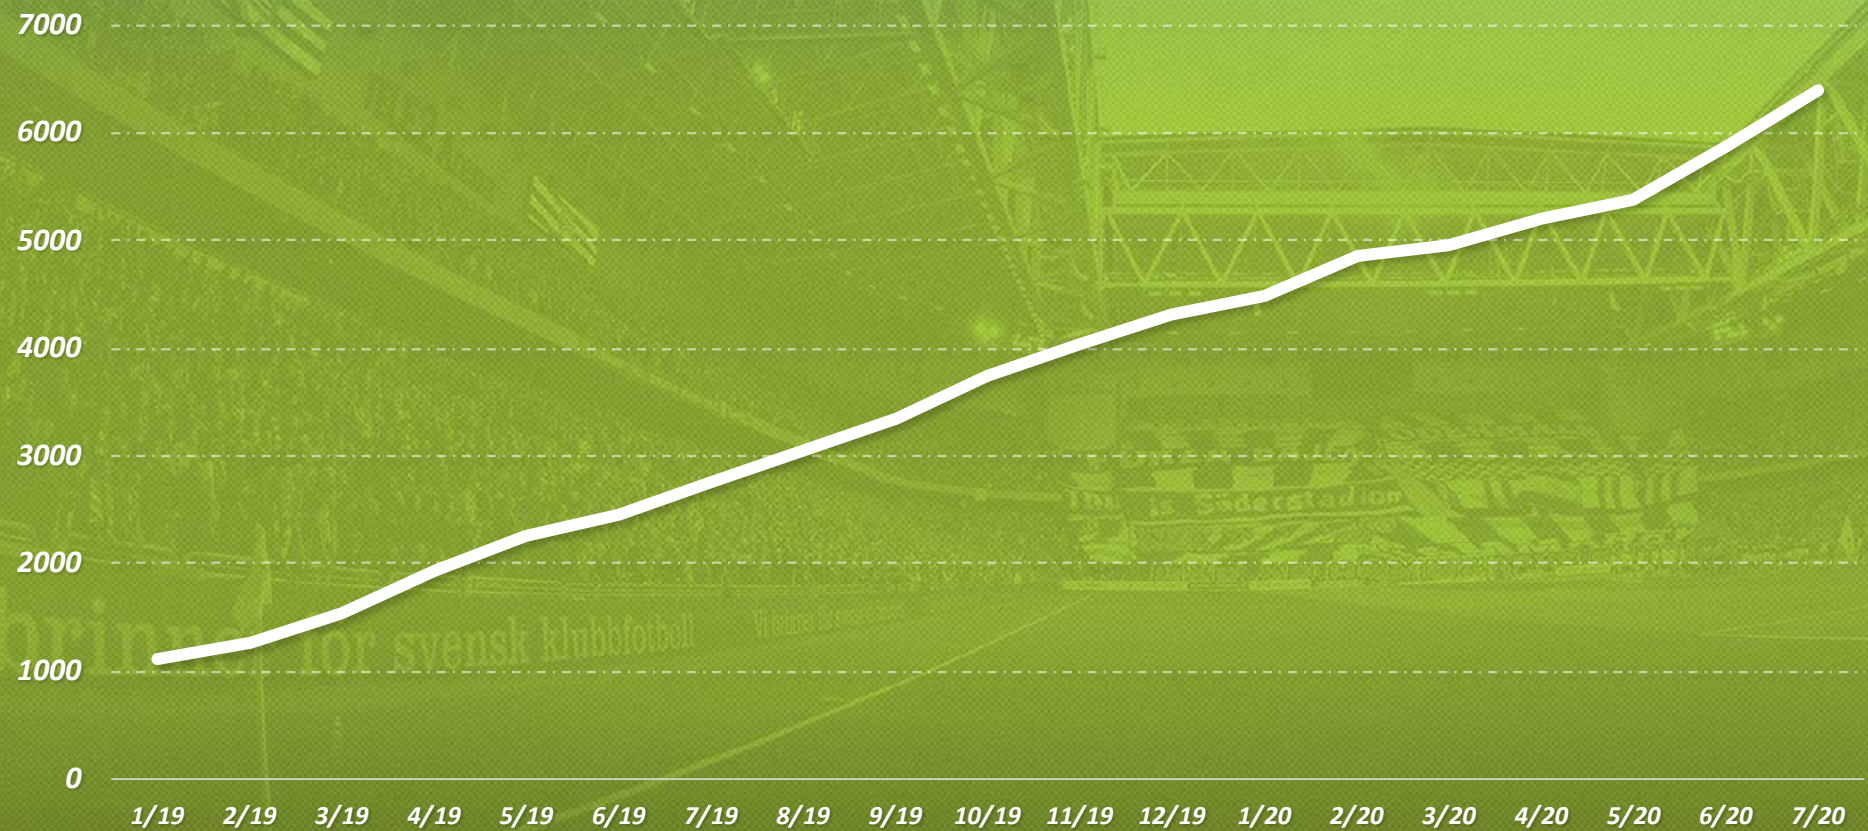

TILLVÄXT – ELITE PROSPECTS